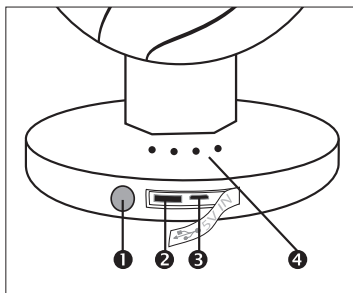

1. Lichtsensor (bei Dunkelheit leuchtet die Einschalttaste)
2. USB-Ausgang zum Laden externer Geräte, max. 2 A
3. USB-micro Eingang zum Laden der Lampe (1-2 A)
4. Batterie-Status, leuchtet beim Einschalten für 15 s und während des Ladens (1 LED: Akku schwach, 4 LEDs: voll geladen)