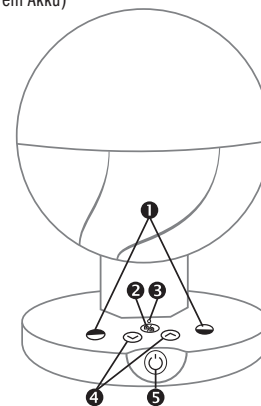

Dieses Symbol bedeutet, dass dieses Produkt nicht in den regulären Hausmüll mit anderen Abfällen geworfen werden kann. Elektronik-Altgeräte werden separat gesammelt.

Bitte informieren Sie sich über lokale Recycling-Einrichtungen und entsorgen Sie das Produkt nicht mit normalem Hausmüll.

Spezifikation	
LED power	< 3 W / < 200 lumen
Farbtemperatur / CCT	2700-6500 K
Eingebauter Akku Built-in battery	4000 mAh (2 x Li-Ion 18650 a 45g)
USB Power output	DC 5V, max. 2 A
USB Power input	DC 5V, max. 2 A
max. Leistung / max. power	13 W
Ladezeit / Charging time	< 3 h
Akku-Betriebszeit je nach Helligkeit Battery operation time depends on brightness	8.5 h (maximum) 200 h (minimum) 44 h SOS-function
Weight	397 g
Size	132 x 132 x 178 mm

Hiermit erklären wir, dass dieses Gerät der Niederspannungs-Richtlinie 2014/35/EU, der EMV Richtlinie 2014/30/EU und der RoHS Richtlinie 2011/65/EU entspricht. Die formelle Konformitätserklärung erhalten Sie unter <https://feintech.eu/ce> oder auf Anforderung.

FeinTech by Spreewald Kommunikationstechnik GmbH
Radensdorfer Hauptstr. 45 a · 15907 Lübben · Germany

1. Regelung für Lichtfarbe (warmweiß bis kaltweiß)
2. Tastensperre mit doppelt tippen ein-/ausschalten
3. LED für aktivierte Tastensperre
4. Helligkeitsregelung (dunkler oder heller)
5. Ein-/Aus-Schalter (leuchtet blau im Dunkeln, blinkt 4 min. rot bei leerem Akku)